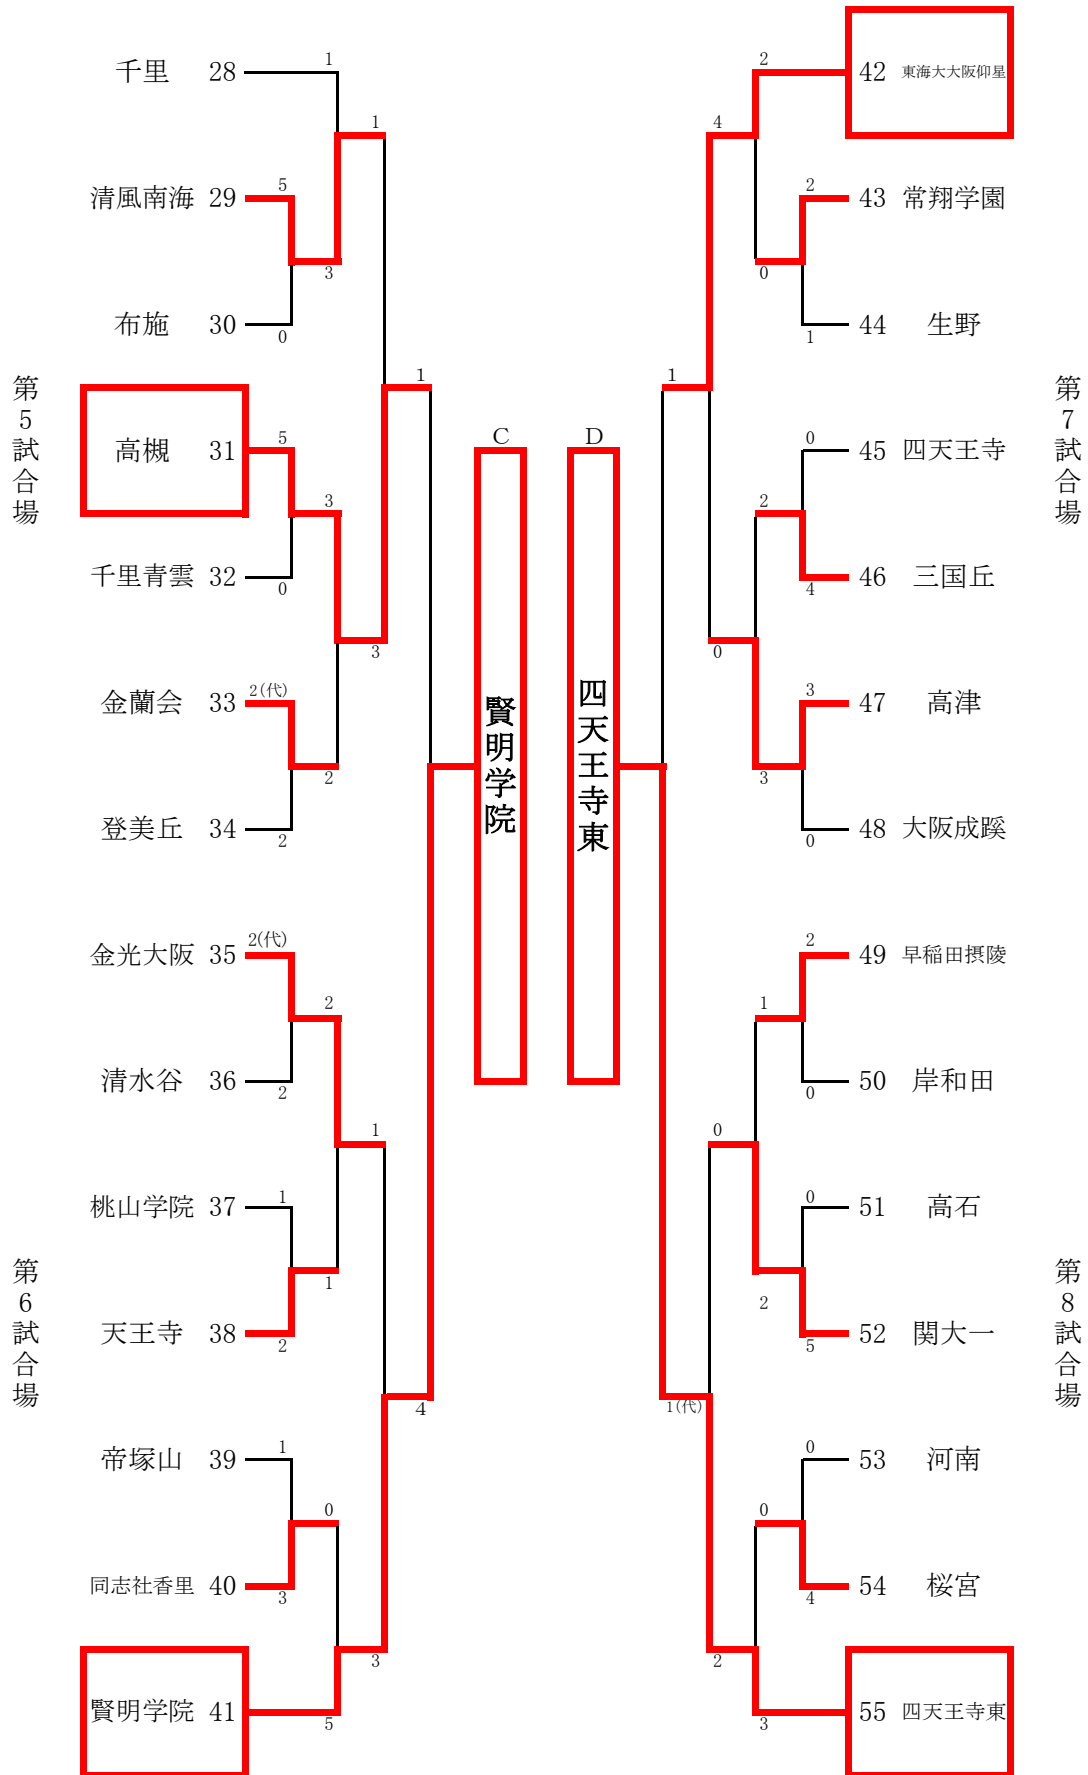

女子団体(1)

女子団体(2)

<女子決勝リーグ>

	A 清明学院	B 堺市立堺	C 賢明学院	D 四天王寺東	勝点	勝者数	得本数	順位
A 清明学院		(6/4)	(5/3)	(3/2)	3	9	14	1
B 堺市立堺	(0/0)		(1/0)	(0/0)	0	0	1	4
C 賢明学院	(1/1)	(7/3)		(2/1)	1	5	10	3
D 四天王寺東	(2/1)	(7/5)	(4/2)		2	8	13	2

	第2試合場	第3試合場		
第1試合	清明学院 - 堺市立堺 4 - 0	賢明学院 - 四天王寺東 1 - 2	優勝	清明学院
第2試合	清明学院 - 賢明学院 3 - 1	堺市立堺 - 四天王寺東 0 - 5	第2位	四天王寺東
第3試合	清明学院 - 四天王寺東 2 - 1	堺市立堺 - 賢明学院 0 - 3	第3位	賢明学院
			第4位	堺市立堺