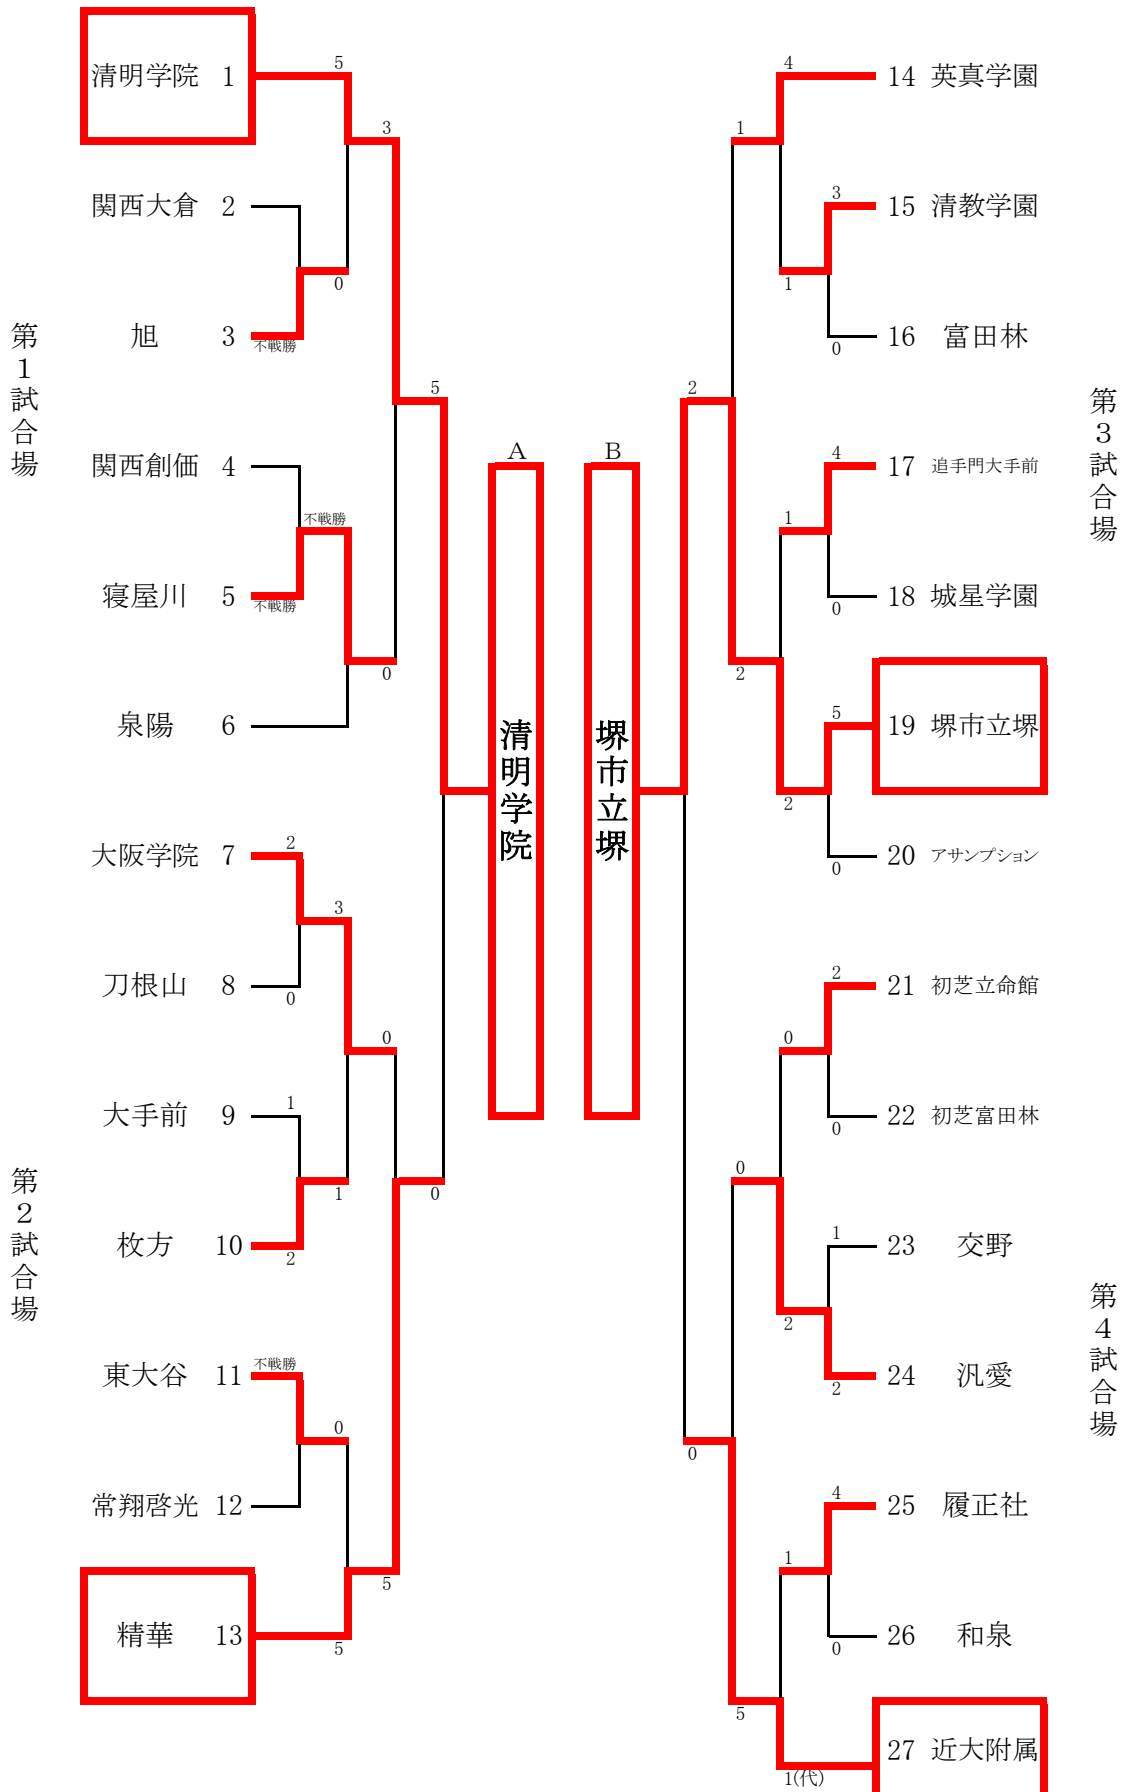

女子団体(1)

女子団体(2)

<女子決勝リーグ>

	A 清明学院	B 堺市立堺	C 賢明学院	D 四天王寺東	勝点	勝者数	得本数	順位
A 清明学院		(6/4)	(5/3)	(3/2)	3	9	14	1
B 堺市立堺	(0/0)		(1/0)	(0/0)	0	0	1	4
C 賢明学院	(1/1)	(7/3)		(2/1)	1	5	10	3
D 四天王寺東	(2/1)	(7/5)	(4/2)		2	8	13	2

	第2試合場	第3試合場		
第1試合	清明学院 - 堺市立堺 4 - 0	賢明学院 - 四天王寺東 1 - 2	優勝	清明学院
第2試合	清明学院 - 賢明学院 3 - 1	堺市立堺 - 四天王寺東 0 - 5	第2位	四天王寺東
第3試合	清明学院 - 四天王寺東 2 - 1	堺市立堺 - 賢明学院 0 - 3	第3位	賢明学院
			第4位	堺市立堺